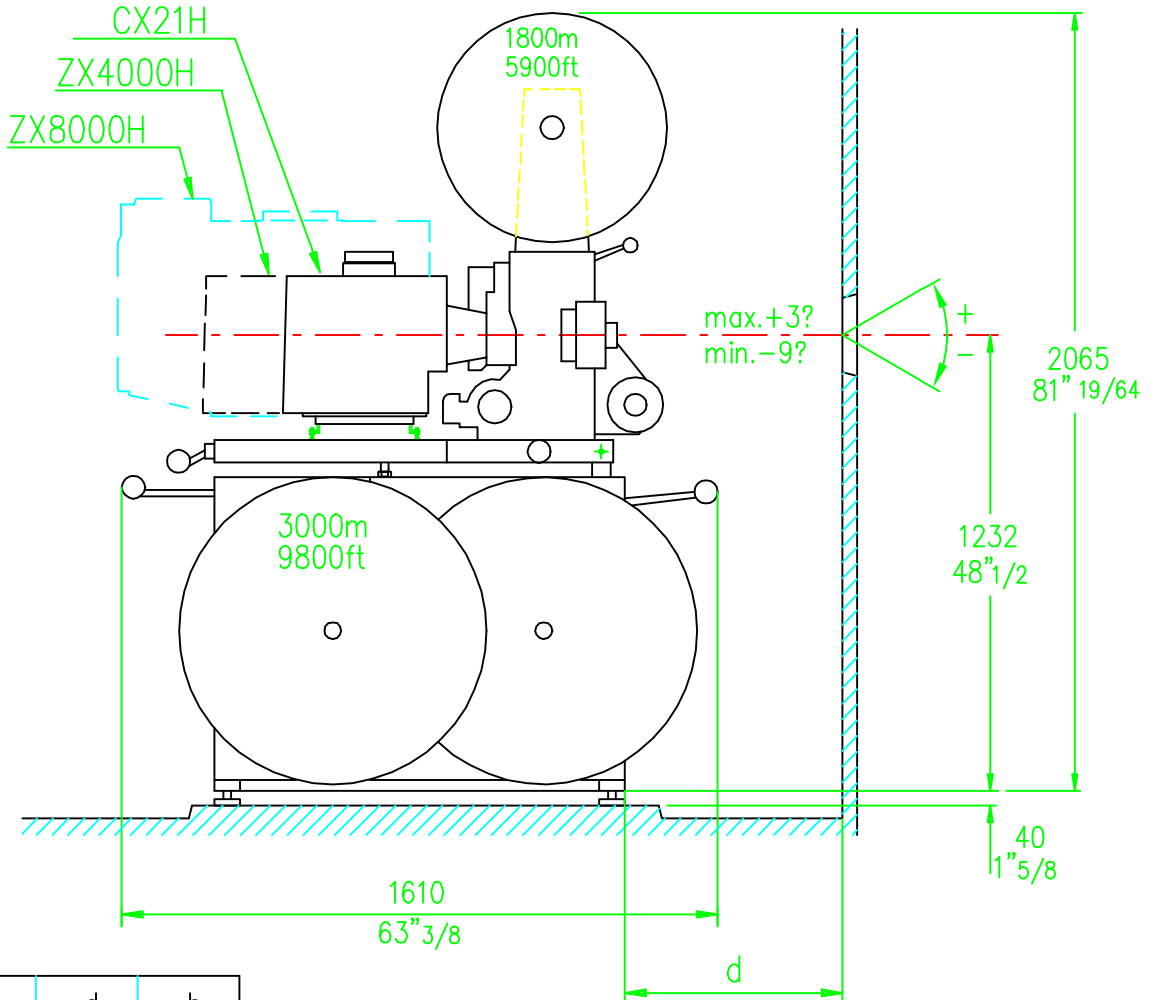

VICTORIA 5B 3000m

Misure d'ingombro

Overall dimensions

Dis. 7903

ANGOLO ANGLE	d	h	d	h
	mm		inches	
+1?	320	1215	12" 1/4	47" 7/8
0	320	1202	12" 1/4	47" 5/16
-2?	355	1185	14"	47" 5/8
-4?	390	1170	15" 3/8	46"
-6?	425	1150	16" 3/4	45" 1/4
-8?	460	1130	18" 1/8	44" 1/2

DISEGNATO	VISTO	DATA	Peso Kg.
-WA-		02-04-02	Scala 1=20