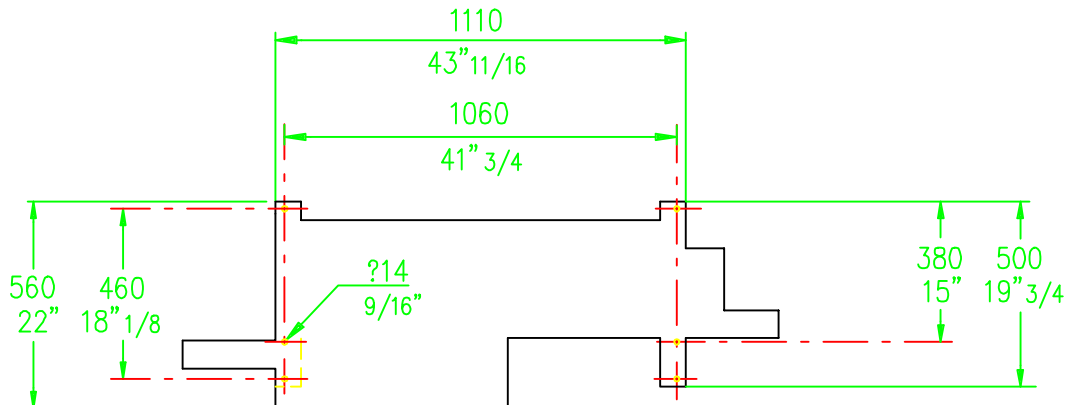

VICTORIA 5B 3000m

Misure d'ingombro

Overall dimensions

Dis. 7903

ANGOLO ANGLE	d	h	d	h
	mm		inches	
+1?	320	1215	12" 1/4	47" 7/8
0	320	1202	12" 1/4	47" 5/16
-2?	355	1185	14"	47" 5/8
-4?	390	1170	15" 3/8	46"
-6?	425	1150	16" 3/4	45" 1/4
-8?	460	1130	18" 1/8	44" 1/2

DISEGNATO	VISTO	DATA	Peso Kg.
-WA-		02-04-02	Scala 1=20