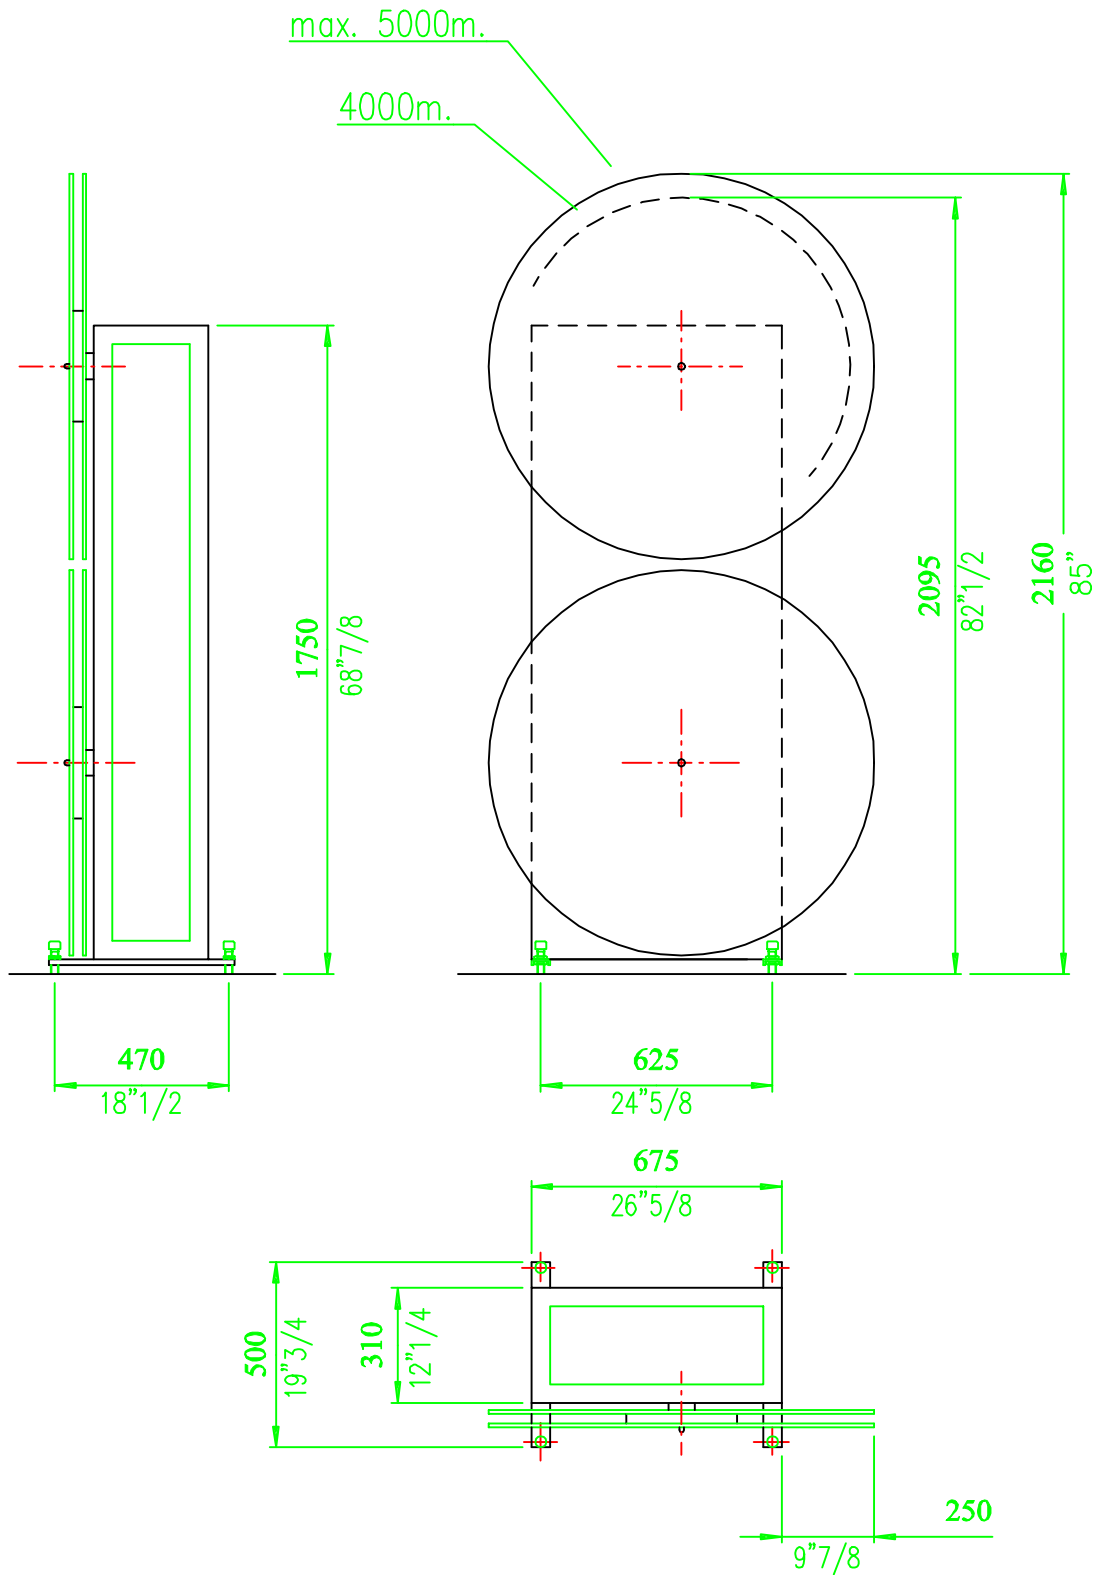

Disegnato
RF

Controllato

DISPOSITIVO GRANDI BOBINE 2x5
CAPACITA' MAX. 5000m.
Misure d'ingombro - Overall dimensions

Dis.8014

Data 18-02-92

Modifiche

Misure in mm. - Scala 1:20