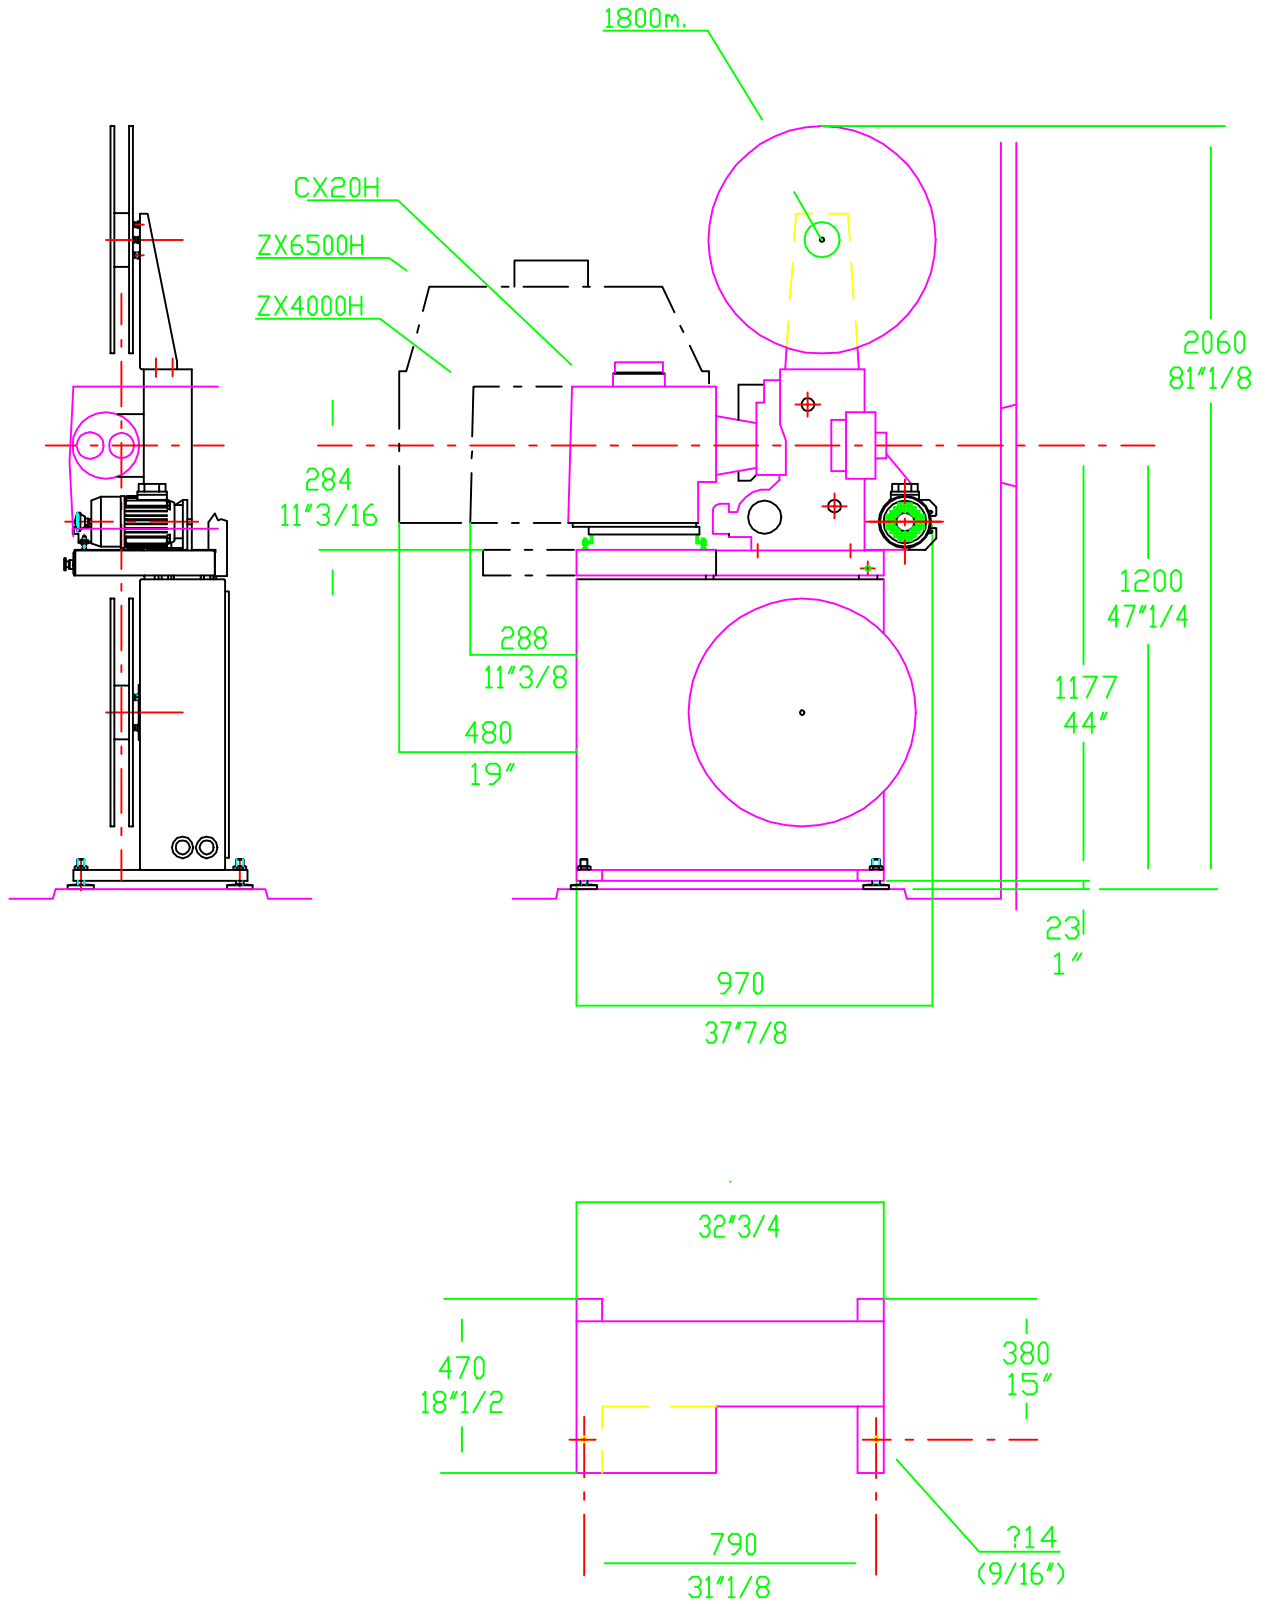

Disegnato  
 da.....RF.....  
 Controllato  
 da.....  
 Data.18-01-95..  
 Modifiche

VICTORIA 5 - 1800m.

Misure d'ingombro - Overall dimensions

Dis.8366

Misure in mm.-Scala 1:20