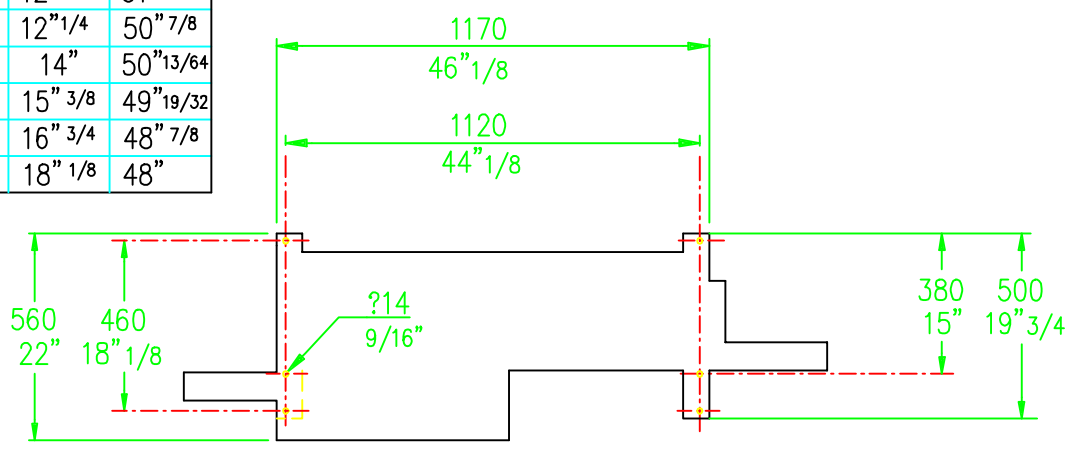

VICTORIA 5 MI-B 4000m

Misure d'ingombro

Overall dimensions

Dis. 8389

DISEGNATO	VISTO	DATA	Peso Kg.
-WA-		02-04-02	Scala 1=20