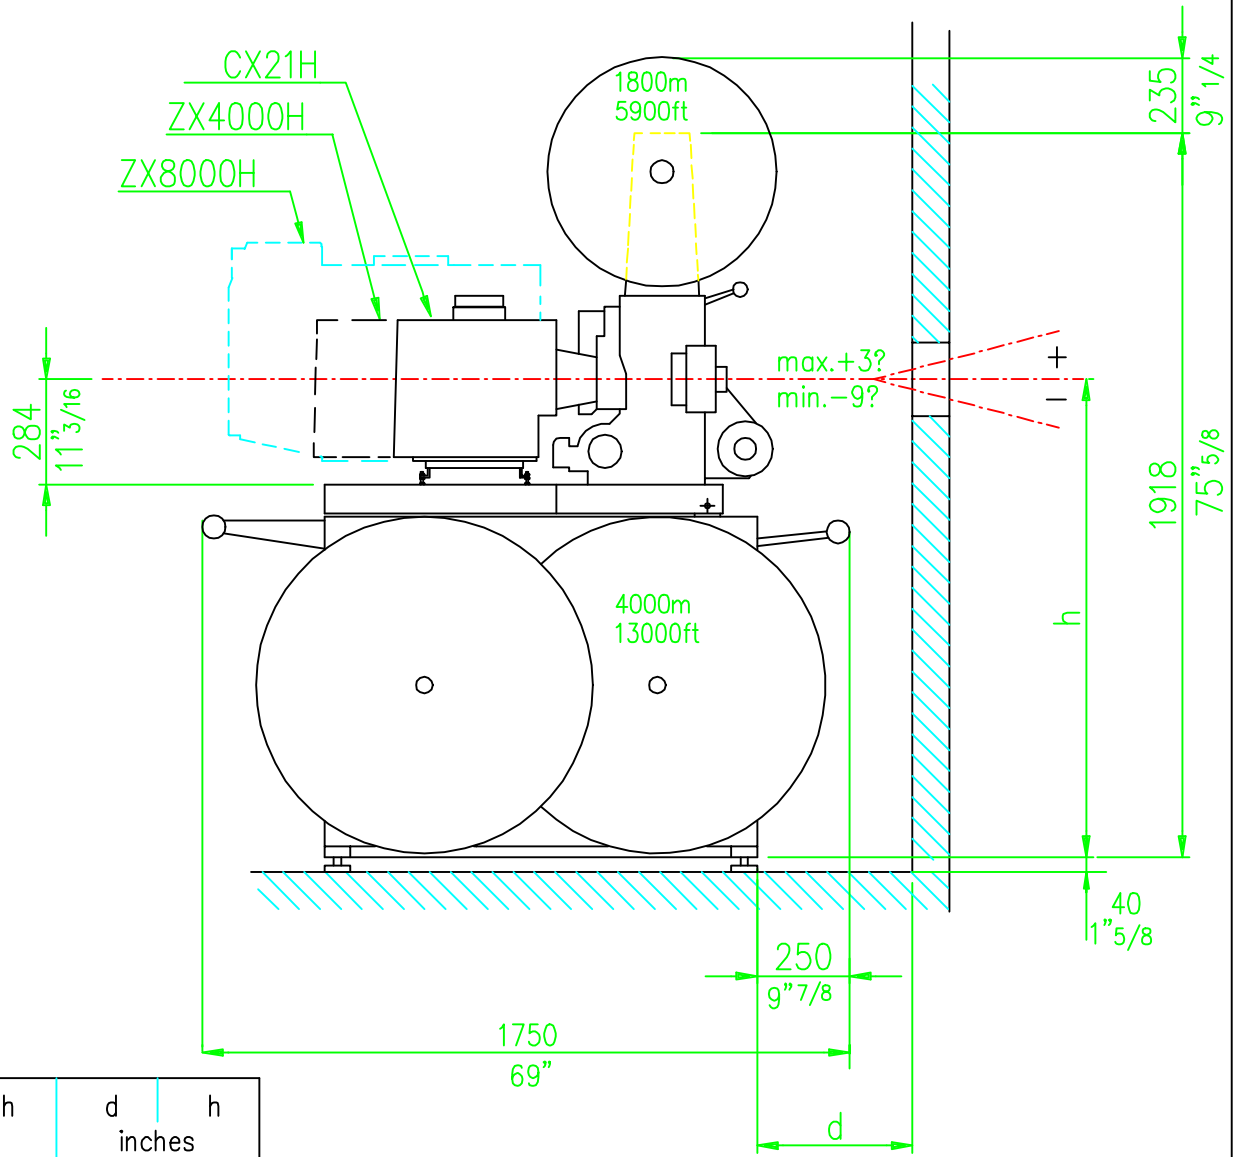

VICTORIA 5 MI-B 4000m

Misure d'ingombro

Overall dimensions

Dis. 8389

DISEGNATO	VISTO	DATA	Peso Kg.
-WA-		02-04-02	Scala 1=20