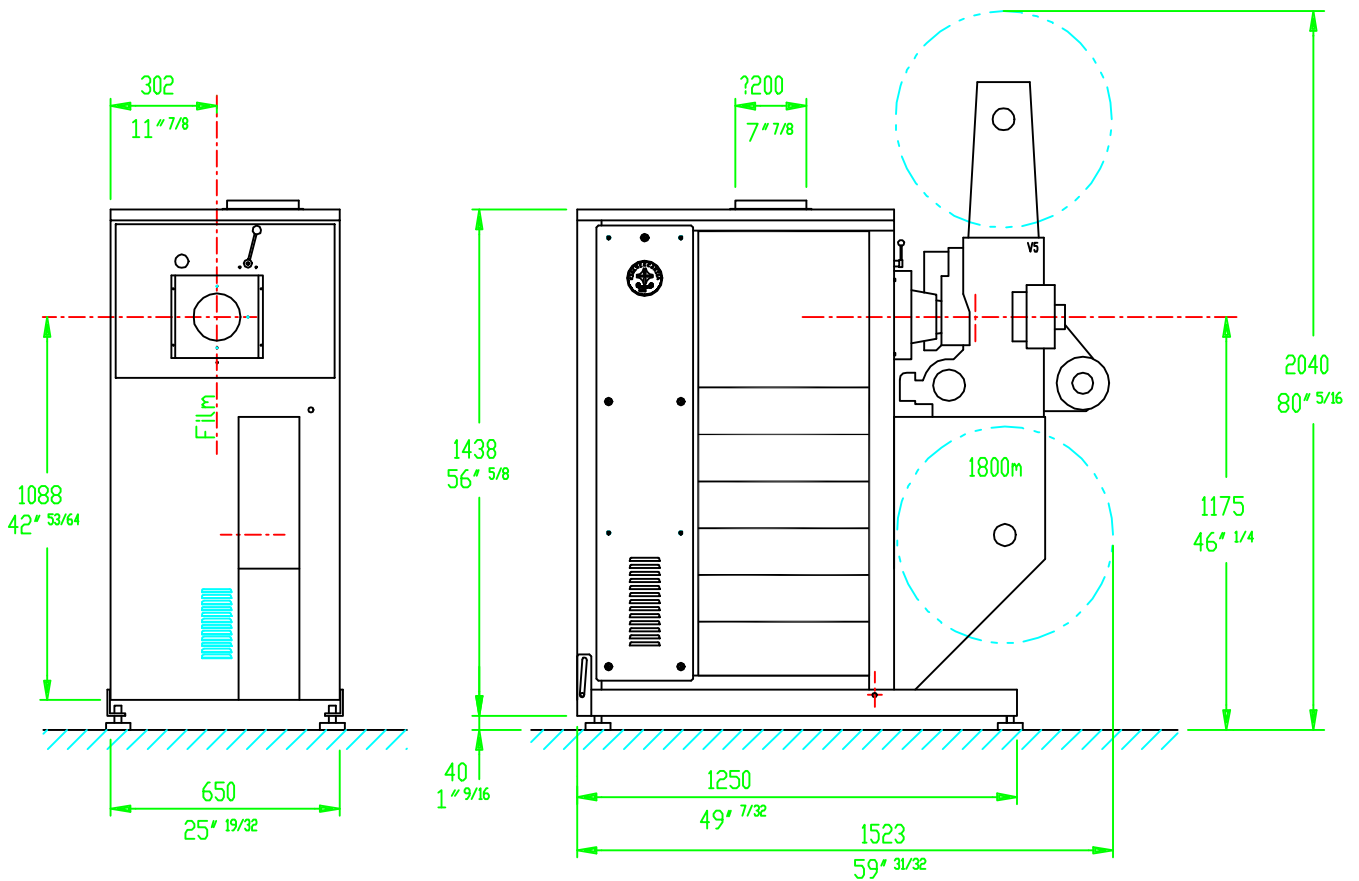

CONSOLE CC7040H -V5

Misure d'ingombro

Overall dimensions

Dis. 8747A

DISEGNATO	VISTO	DATA	Peso Kg. 300
WM		20-03-96	Scala 1=20