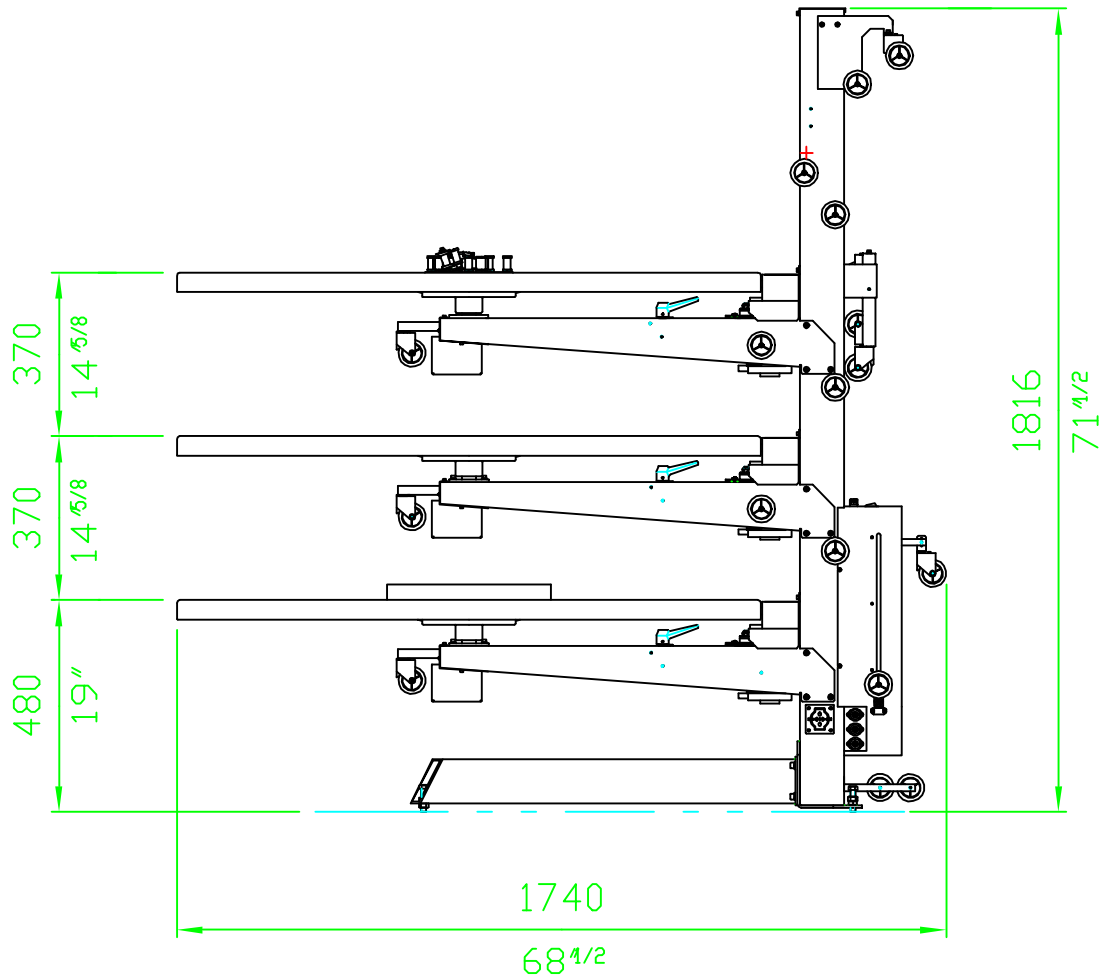

CNR 3-35N

Misure d'ingombro

Overall dimensions

Dis. 8784

DISEGNA	VISTO	DATA		Peso Kg.
MC		29-04-97		Scala