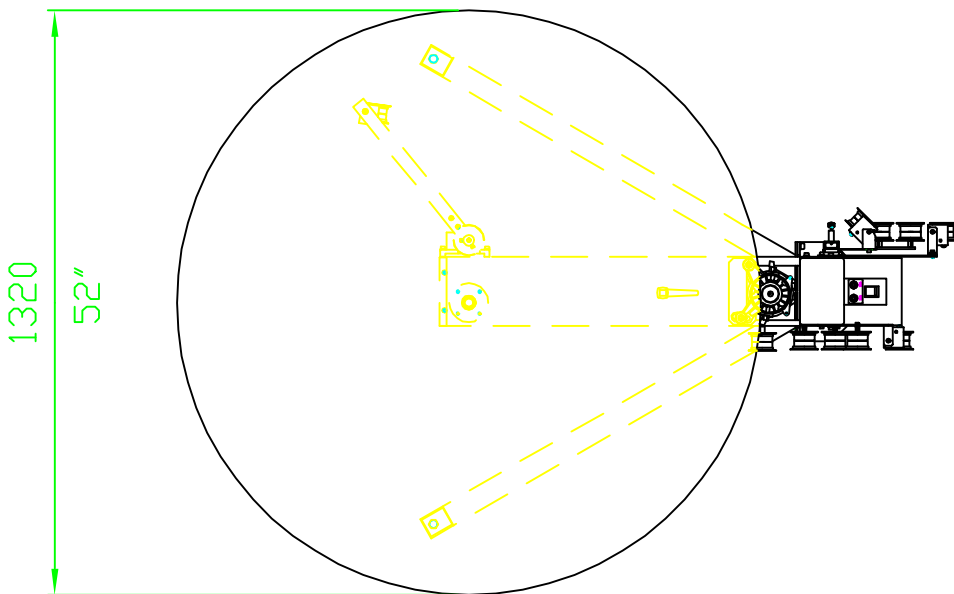

CNR 3-35N

Misure d'ingombro

Overall dimensions

Dis. 8784

DISEGNA	VISTO	DATA		Peso Kg.
MC		29-04-97		Scala