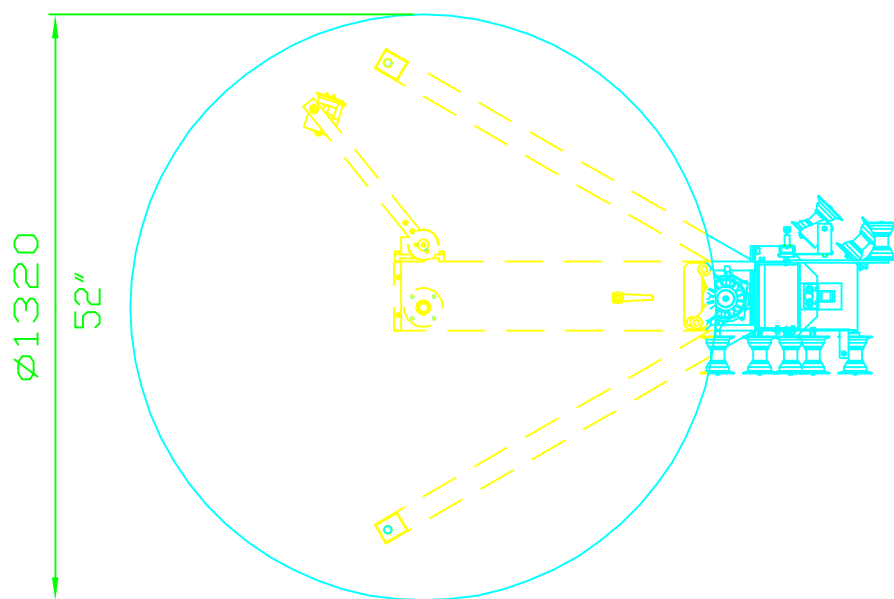

CNR 3-70/35N

Misure d'ingombro

Overall dimensions

Dis. 8799

DISEGNA	VISTO	DATA	Peso Kg.
MC		15-09-97	Scala 1:17