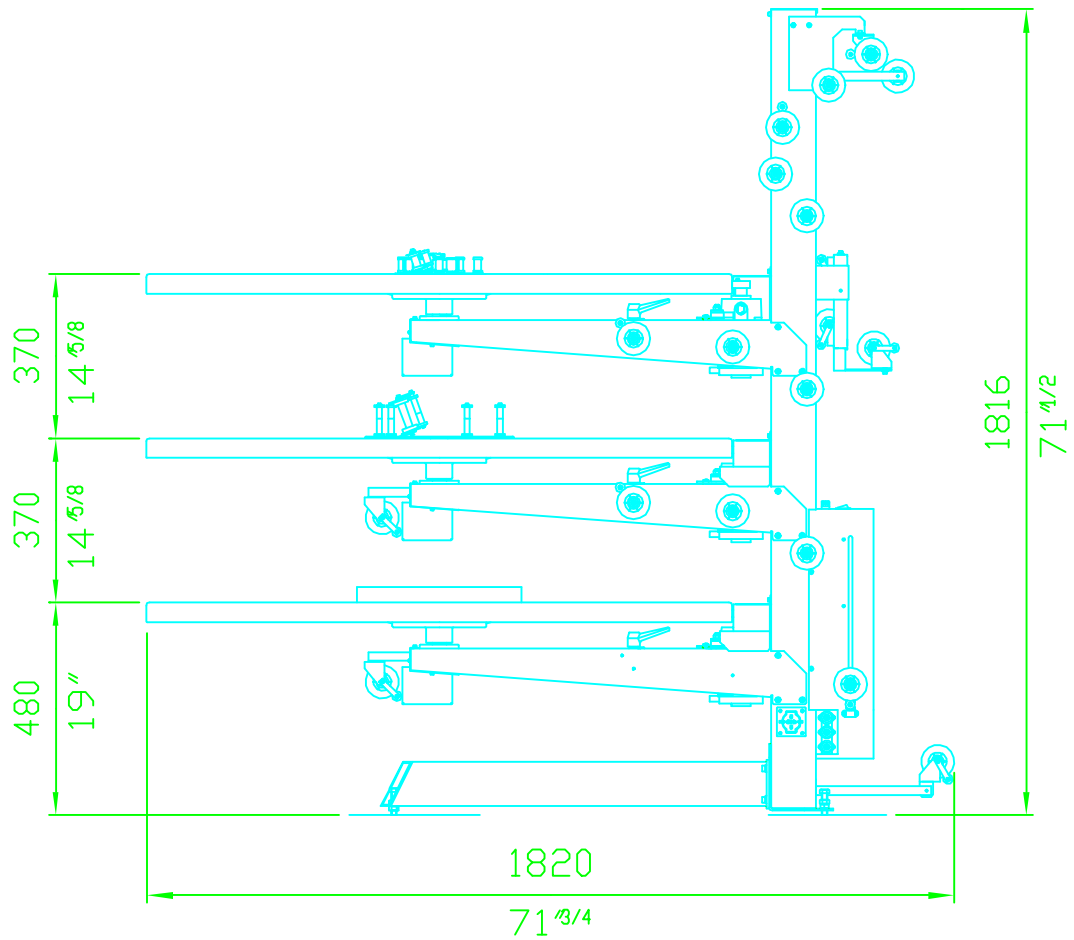

CNR 3-70/35N

Misure d'ingombro

Overall dimensions

Dis. 8799

DISEGNA	VISTO	DATA	Peso Kg.
MC		15-09-97	Scala 1:17