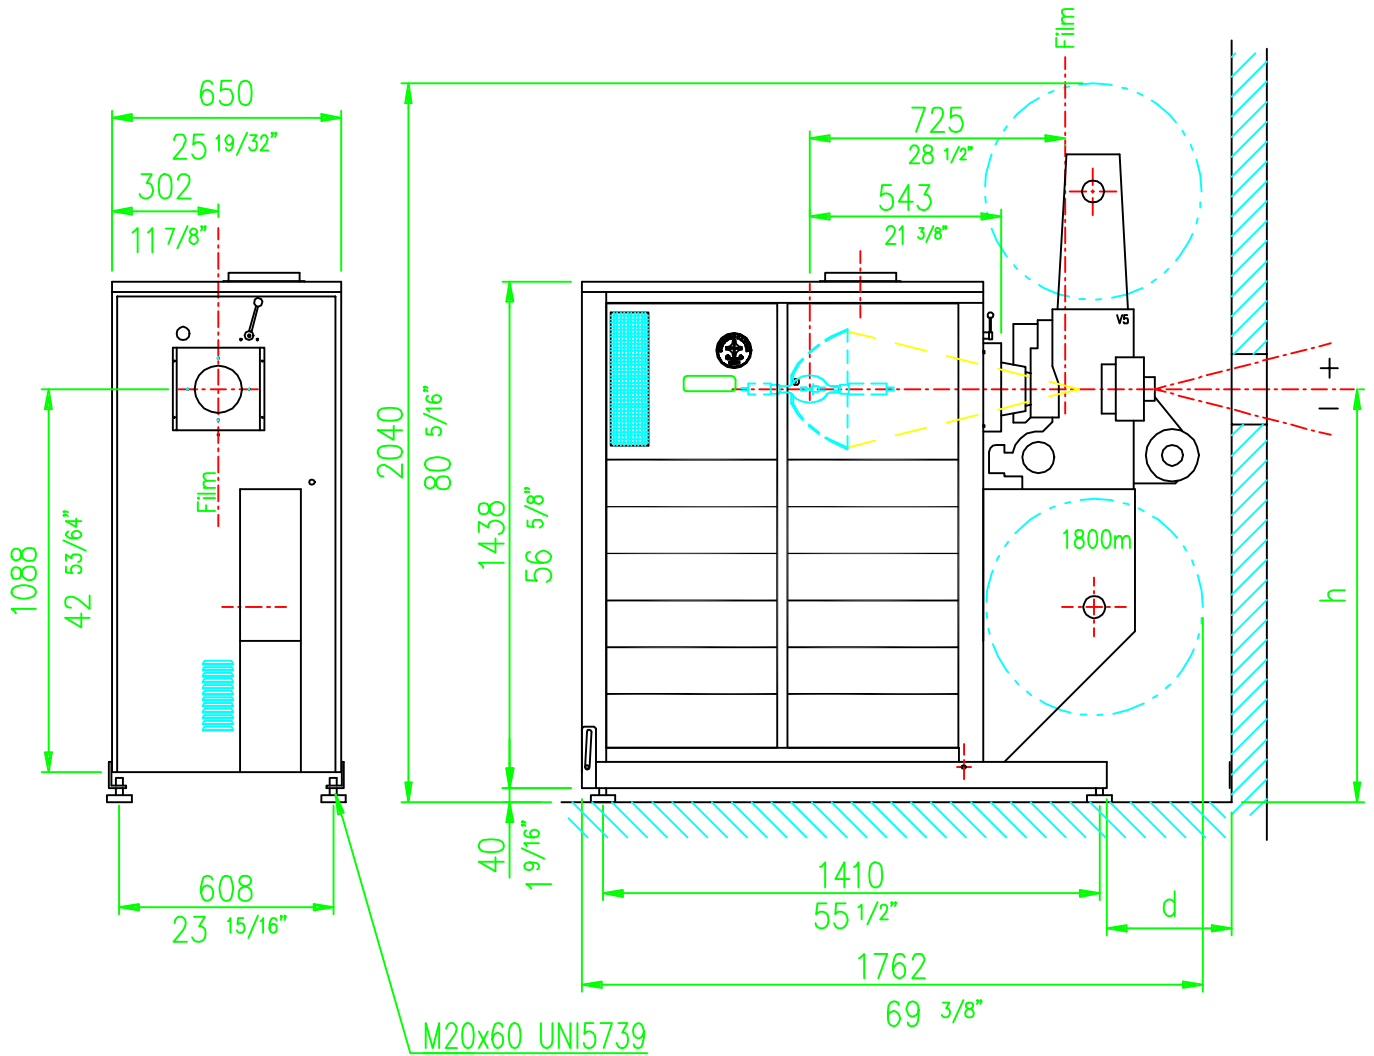

CONSOLE CC7040H-L V5

Misure d'ingombro

Overall dimensions

Dis. 8910

ANGOLO ANGLE	mm		inches	
	d	h	d	h
+1?	350	1180	13 ^{25/32}	46 ^{29/64}
0	350	1175	13 ^{25/32}	46 ^{1/4}
-2?	400	1150	15 ^{3/4}	45 ^{9/32}
-4?	460	1130	18 ^{7/64}	44 ^{1/2}
-6?	520	1110	20 ^{15/32}	43 ^{45/64}
-8?	570	1085	22 ^{7/16}	42 ^{23/32}

DISEGNATO	VISTO	DATA	Peso Kg.
-WA-		10-02-00	Scala 1=20