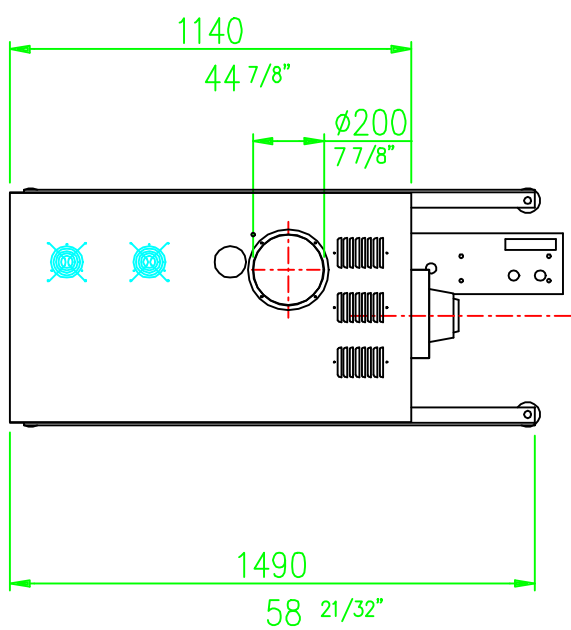

CONSOLE CC7040H-L V5

Misure d'ingombro

Overall dimensions

Dis. 8910

ANGOLO ANGLE	mm		inches	
	d	h	d	h
+1?	350	1180	13 ^{25/32}	46 ^{29/64}
0	350	1175	13 ^{25/32}	46 ^{1/4}
-2?	400	1150	15 ^{3/4}	45 ^{9/32}
-4?	460	1130	18 ^{7/64}	44 ^{1/2}
-6?	520	1110	20 ^{15/32}	43 ^{45/64}
-8?	570	1085	22 ^{7/16}	42 ^{23/32}

DISEGNATO	VISTO	DATA	Peso Kg.
-WA-		10-02-00	Scala 1=20